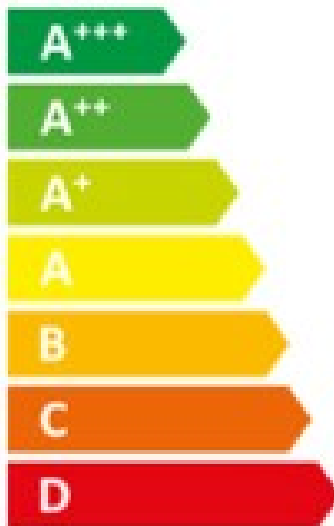

ENERG

енергия · енерґія

De Dietrich

ALEZIO M R32 12 MR/E

55 °C

35 °C

A⁺⁺

A⁺⁺⁺