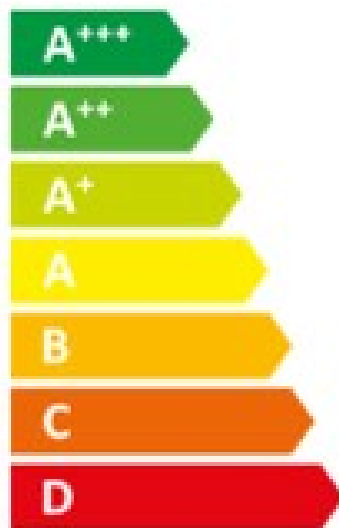

ENERG

енергия · енерґія

De Dietrich  ALEZIO M R32 12 MR/H

55 °C

35 °C

A++

A+++

30 dB