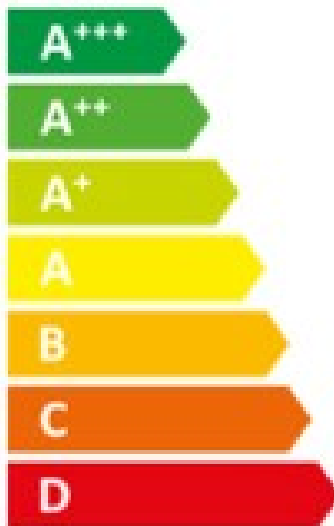

ENERG

енергия · енерґія

De Dietrich  ALEZIO M R32 16 MR/E

55 °C

35 °C

A⁺⁺

A⁺⁺⁺

30 dB