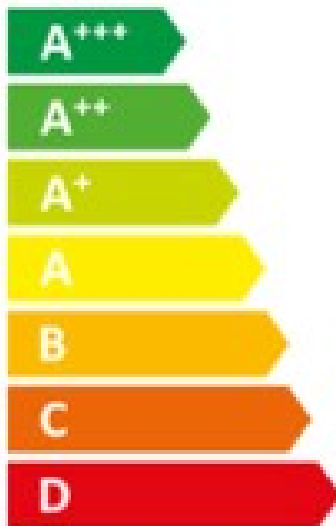

# ENERG

енергия · енерґія

De Dietrich

ALEZIO M R32 16 MR/H

55 °C

35 °C

A<sup>++</sup>

A<sup>+++</sup>