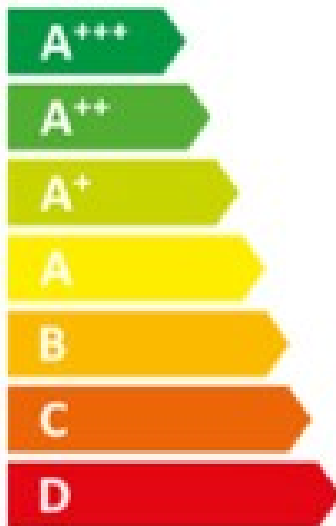

# ENERG

енергия · енерґія

De Dietrich  ALEZIO M R32 12 TR/E

55 °C

35 °C

A++

A+++

30 dB