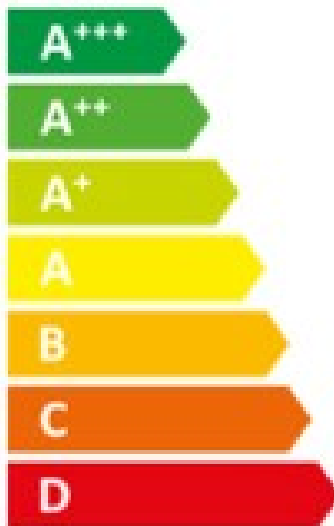

ENERG

енергия · енерґія

De Dietrich  ALEZIO M R32 12 TR/H

55 °C

35 °C

A⁺⁺

A⁺⁺⁺

30 dB