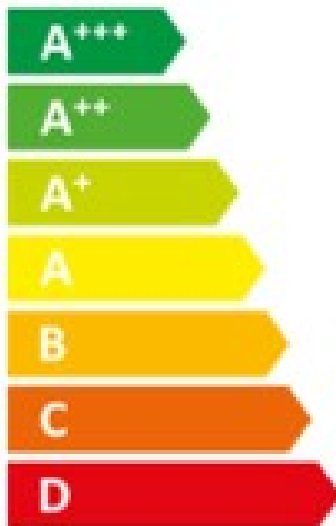

ENERG

енергия · енерґія

De Dietrich  ALEZIO M R32 16 TR/E

55 °C

35 °C

A⁺⁺

A⁺⁺⁺

30 dB