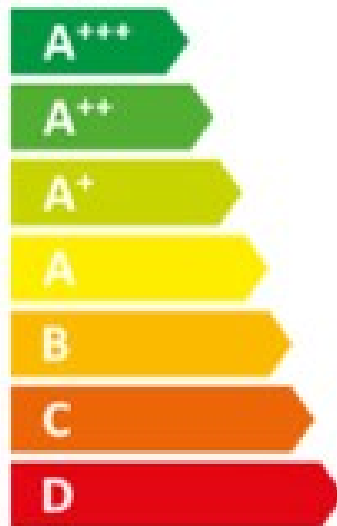

ENERG

енергия · енерґія

De Dietrich  ALEZIO M R32 16 TR/H

55 °C

35 °C

A⁺⁺

A⁺⁺⁺

30 dB