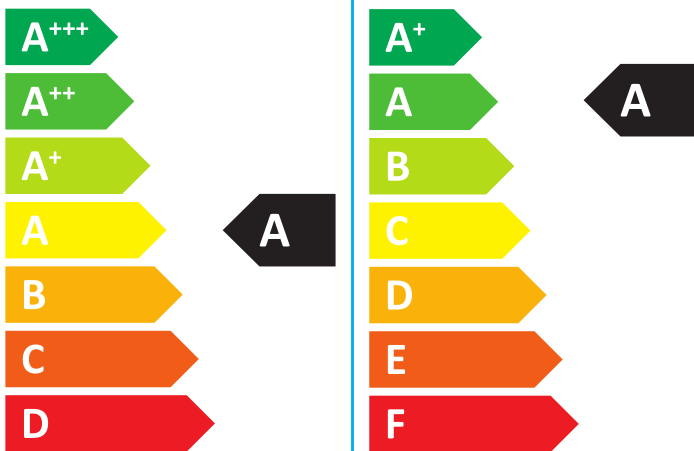

**ENERG**  
енергия · ενεργεια

elm.leblanc

mégalis iCONDENS

N GVA iC 18-25

7716704735

**43** dB

**18**  
kW