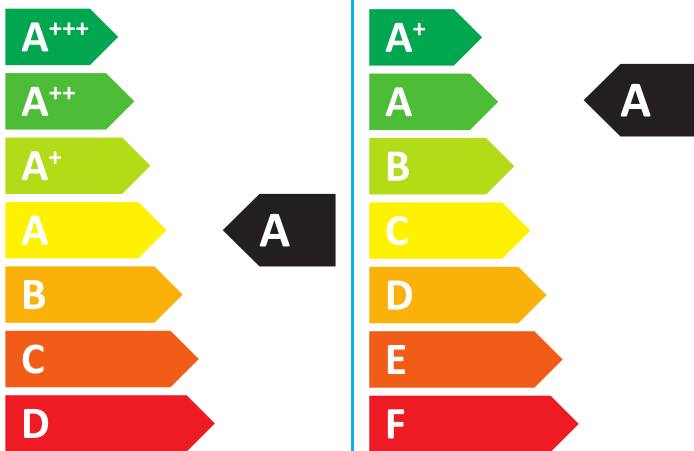

ENERG
енергия · ενεργεια

elm.leblanc

oxylys iCONDENS

OX GVA iC 24-30

7716704752

52 dB

24

kW