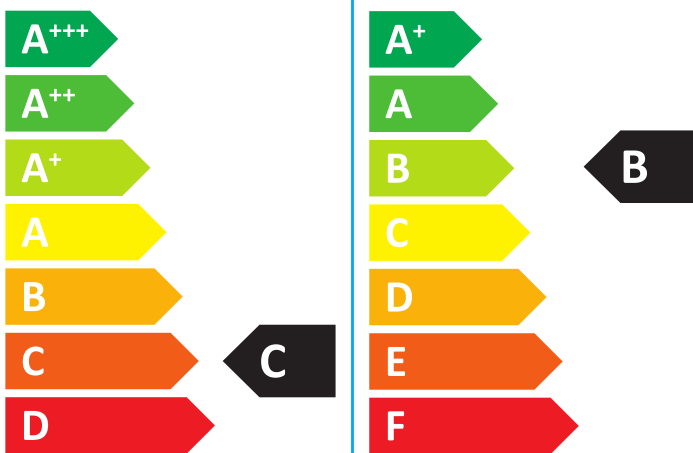

**ENERG**  
енергия · ενεργεια

elm.leblanc

acléa BAS NOx

CGLM24-7XN

7716705092

**52** dB

**24**  
kW