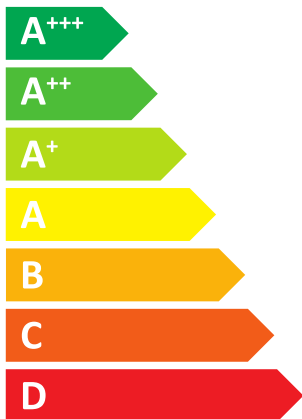

## BOSCH

AW 4 OR-S  
8738213464

55°C

35°C

**31** dB

**40** dB

■ 3

■ 4