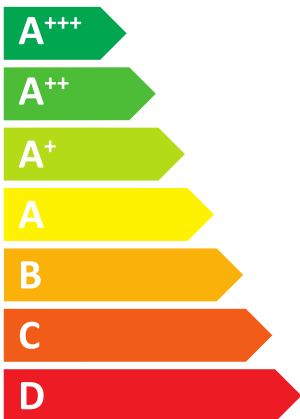

ENERG

енергия · ενεργεια

BOSCH

AW 5 OR-S
8738213465

55°C

35°C

31 dB

42 dB