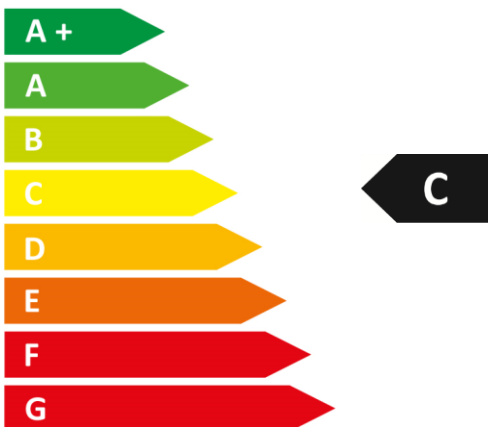

ENERG

енергия ενεργεια

ATLANTIC

AUTOCOSY IH FLEX

50
dB

330 m³/h