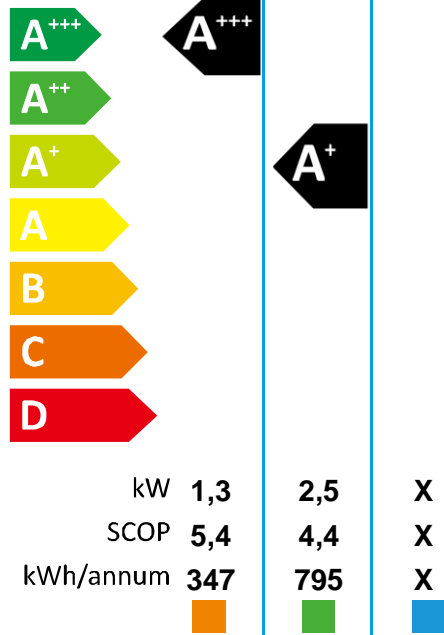

ENERG

енергия · ενέργεια

FUJITSU

AOYG12KETA / ASYG12KETE
AOYG12KETA / ASYG12KETA

SEER

kW **3,4**
SEER **7,3**
kWh/annum **163**

SCOP

55dB

65dB

ENERGIA · ЕНЕРГИЯ · ΕΝΕΡΓΕΙΑ · ENERGIJA · ENERGY · ENERGIE · ENERGI

626/2011