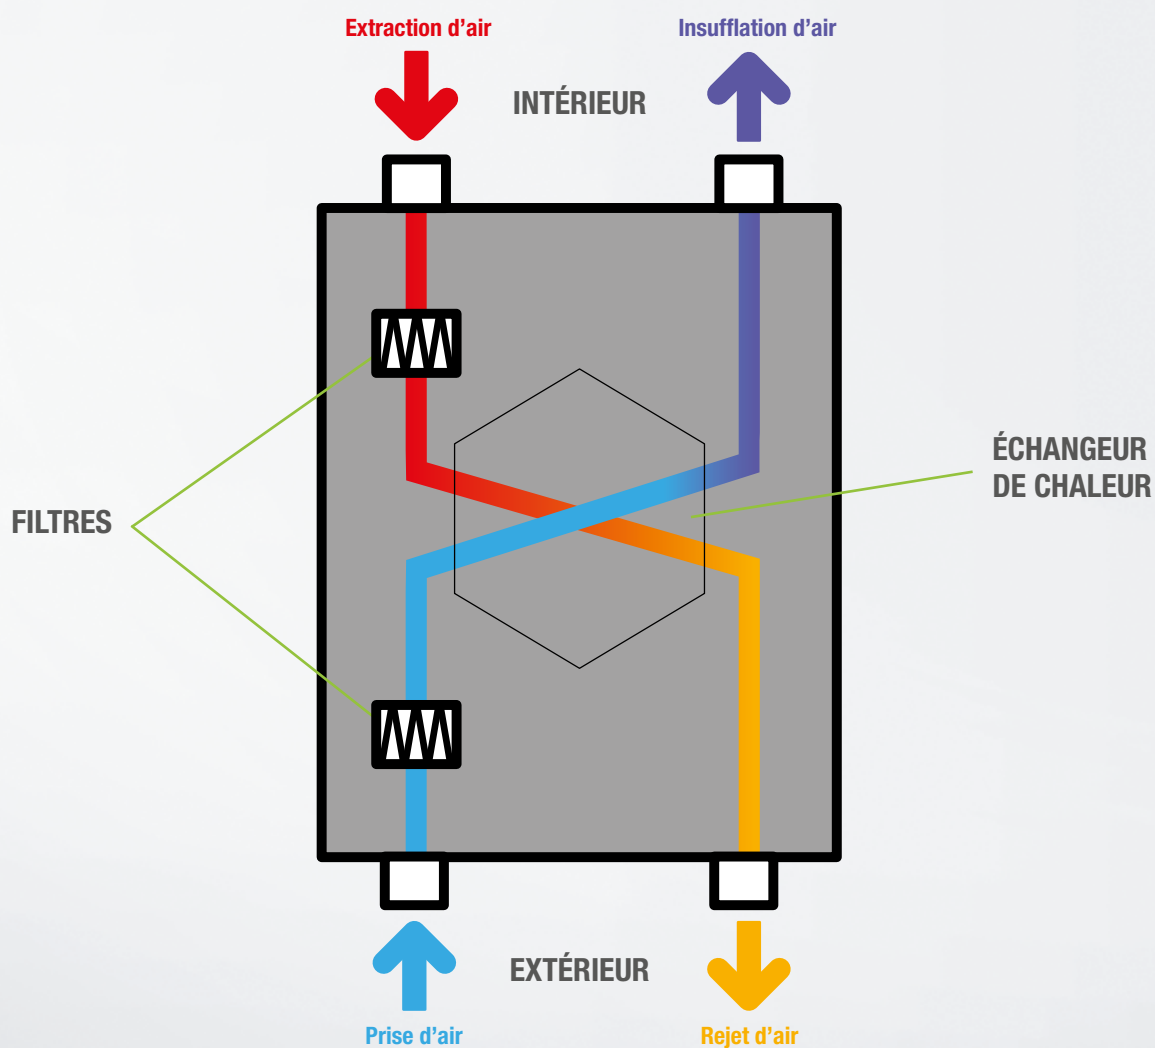

PLUS DE CONFORT POUR TOUS LES OCCUPANTS DU LOGEMENT.

Grâce à son échangeur de chaleur haute efficacité, **InspirAIR® Home** contribue au maintien d'une température ambiante tempérée et vous assure donc un confort thermique optimal.

Avec **InspirAIR® Home**, plus besoin d'ouvrir les fenêtres pour renouveler l'air intérieur, les nuisances sonores sont évitées créant une atmosphère calme et sereine.