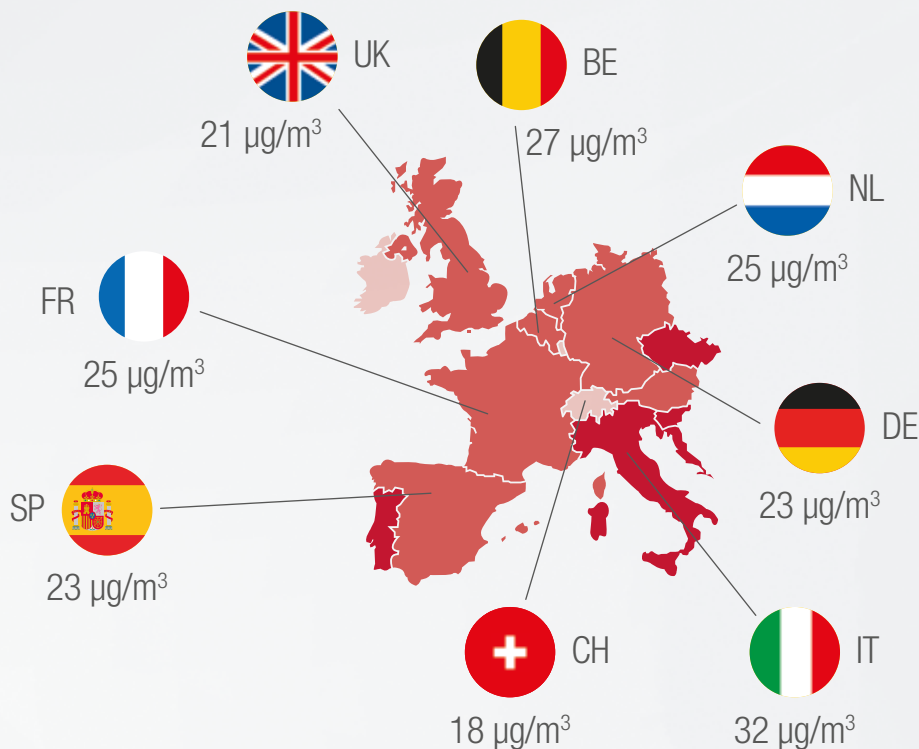

** Échangeur haute efficacité avec récupération d'énergie : jusqu'à 93%

Visuel non contractuel.

*Classe obtenue selon règlement Labelling 1254/2014 en mode local demand control.
 **Conforme au règlement d'éco conception 1253/2014 et d'étiquetage énergétique 1254/2014.
 ***Jusqu'à 99% des pollens, des particules fines et des bactéries.

LES IMPACTS D'UNE MAUVAISE QUALITÉ D'AIR SUR LA SANTÉ.

Concentration de particules fines (PM_{2,5} - PM₁₀) < 10 µm en zone urbaine (moyenne annuelle)*

Le saviez-vous ?
Seuils maxi d'exposition
aux particules fines
recommandés par l'OMS*

PM_{2.5}
10 µg/m³ moyenne annuelle

PM₁₀
20 µg/m³ moyenne annuelle

Jusqu'où les particules fines pénètrent-elles dans le corps ?**

*Organisation Mondiale de la Santé. Source : www.who.int/fr

**Source : Departement of Health, Air Quality Fifth Report of Session 2009-10 volume 1, UK.