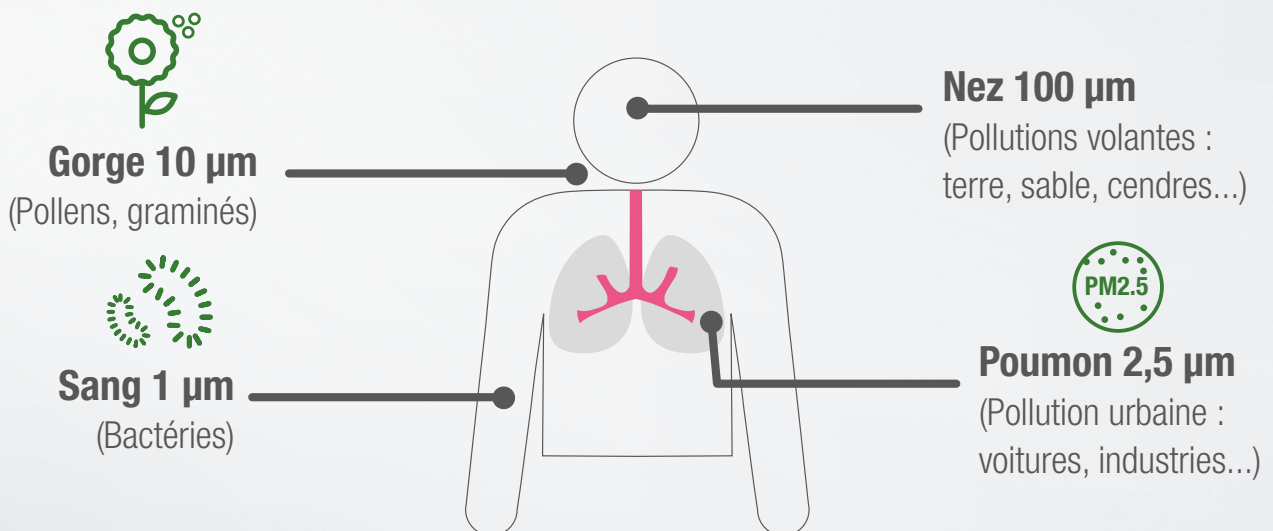

** Échangeur haute efficacité avec récupération d'énergie : jusqu'à 93%

Visuel non contractuel.

*Classe obtenue selon règlement Labelling 1254/2014 en mode local demand control.
 **Conforme au règlement d'éco conception 1253/2014 et d'étiquetage énergétique 1254/2014.
 ***Jusqu'à 99% des pollens, des particules fines et des bactéries.

LES IMPACTS D'UNE MAUVAISE QUALITÉ D'AIR SUR LA SANTÉ.

Concentration de particules fines (PM_{2,5} - PM₁₀) < 10 µm en zone urbaine (moyenne annuelle)*

Le saviez-vous ?
Seuils maxi d'exposition
aux particules fines
recommandés par l'OMS*

PM_{2.5}
10 µg/m³ moyenne annuelle

PM₁₀
20 µg/m³ moyenne annuelle

Jusqu'où les particules fines pénètrent-elles dans le corps ?**

*Organisation Mondiale de la Santé. Source : www.who.int/fr

**Source : Departement of Health, Air Quality Fifth Report of Session 2009-10 volume 1, UK.

InspirAIR® Home

UN AIR INTÉRIEUR PURIFIÉ ET SAIN.

Principe de fonctionnement de la purification d'air centralisée

- L'air extérieur entrant est filtré afin **de retenir les pollens, particules fines et bactéries.**
- L'air intérieur est extrait afin **de libérer l'air de la maison du CO₂, des COV, de l'humidité, etc...**