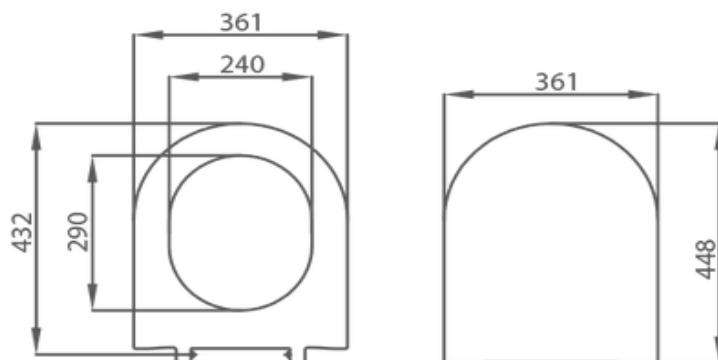

Dessin technique

Sous réserves de modifications ou d'erreurs typographiques. Toute reproduction totale ou partielle, tant en France qu'à l'étranger, est interdite compte tenu des dispositions légales en vigueur relative à la propriété artistique et intellectuelle. Photos non contractuelles.