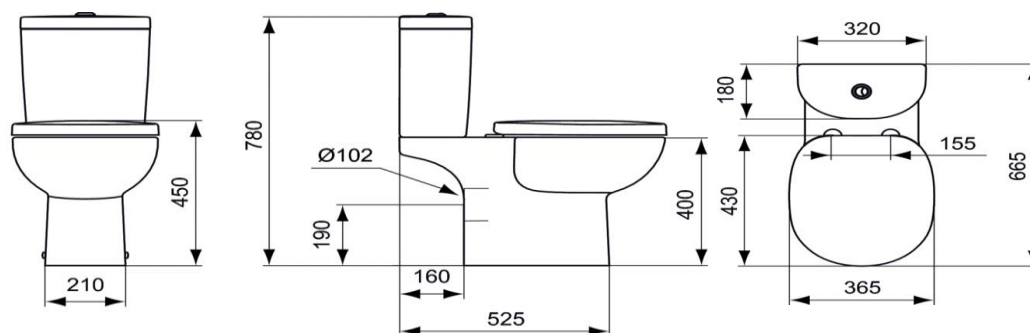

Dessin technique

Sous réserves de modifications ou d'erreurs typographiques. Toute reproduction totale ou partielle, tant en France qu'à l'étranger, est interdite compte tenu des dispositions légales en vigueur relative à la propriété artistique et intellectuelle. Photos non contractuelles