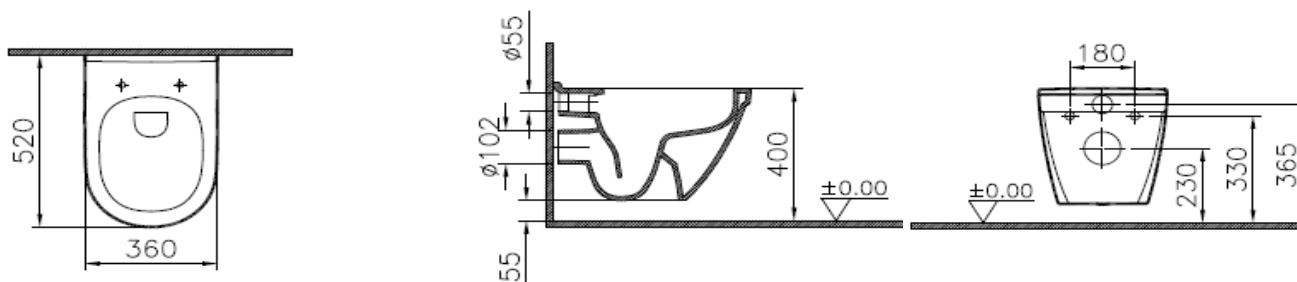

Dessin technique

Sous réserves de modifications ou d'erreurs typographiques. Toute reproduction totale ou partielle, tant en France qu'à l'étranger, est interdite compte tenu des dispositions légales en vigueur relative à la propriété artistique et intellectuelle. Photos non contractuelles