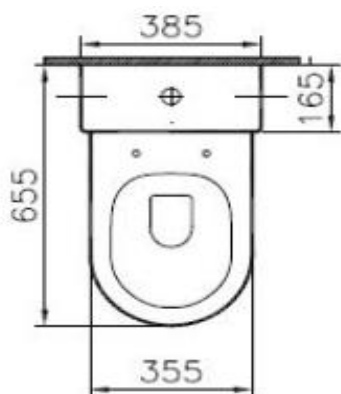

Dessin technique

Sous réserves de modifications ou d'erreurs typographiques. Toute reproduction totale ou partielle, tant en France qu'à l'étranger, est interdite compte tenu des dispositions légales en vigueur relative à la propriété artistique et intellectuelle. Photos non contractuelles