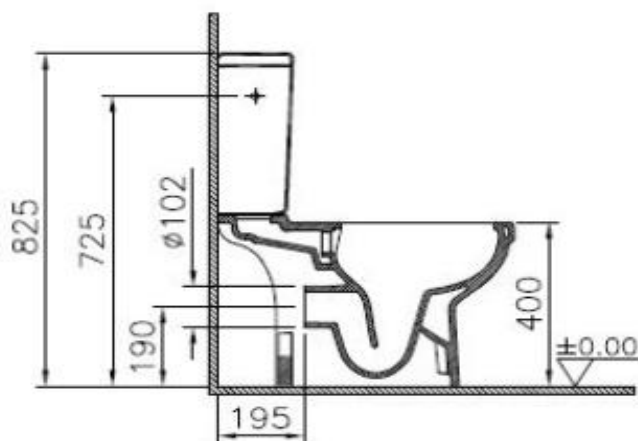

Dessin technique

Sous réserves de modifications ou d'erreurs typographiques. Toute reproduction totale ou partielle, tant en France qu'à l'étranger, est interdite compte tenu des dispositions légales en vigueur relative à la propriété artistique et intellectuelle. Photos non contractuelles