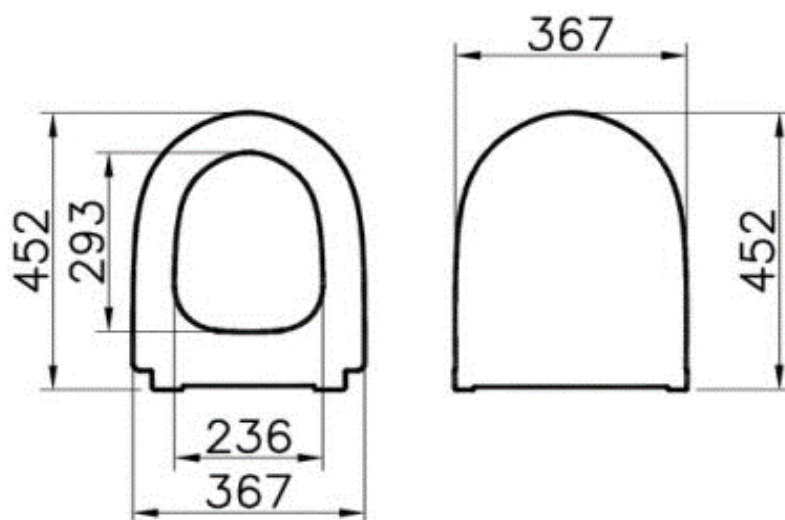

## BELO - Abattant thermotur avec fermeture ralentie

Référence : BELO21068

Code : 4109433

  
AQUANCE  
des envies.  
une salle de bains

**GAMME :** BELO

**COLORIS :** Blanc

**LABELS/NORMES :**

### Descriptif du produit

L'abattant thermotur BELO présente les caractéristiques suivantes:

- Abattant en thermotur blanc
- Fermeture ralentie
- Charnières individuelles en acier inoxydable
- Fixation métal avec semelles antidérapantes
- Déclipsable
- Longueur : 452 mm
- Largeur : 367 mm
- Poids : 2,7 kg