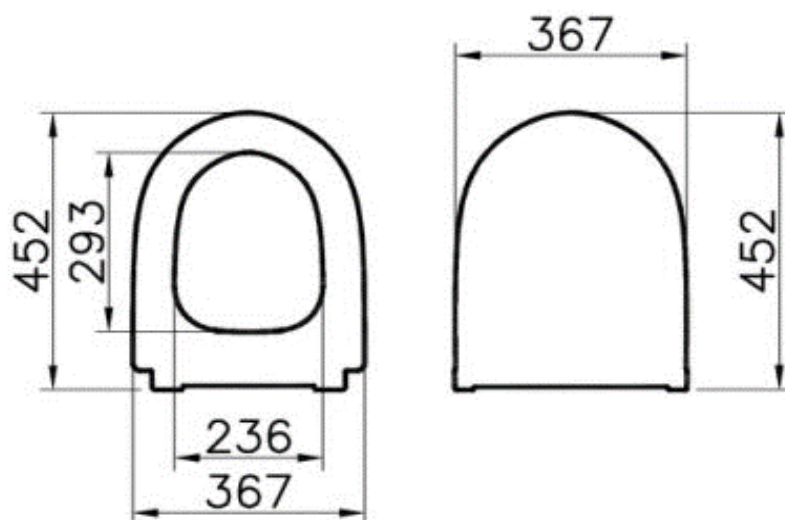

## BELO - Abattant thermodur avec fermeture ralentie

Référence : BELO21076

Code : 4109434

  
AQUANCE  
des envies.  
une salle de bains

**GAMME :** BELO

**COLORIS :** Noir mat

**LABELS/NORMES :**

### Descriptif du produit

L'abattant thermodur BELO présente les caractéristiques suivantes:

- Abattant en thermodur noir mat
- Fermeture ralentie
- Charnières individuelles en acier inoxydable
- Fixation métal avec semelles antidérapantes
- Déclipsable
- Longueur : 452 mm
- Largeur : 367 mm
- Poids : 2,7 kg