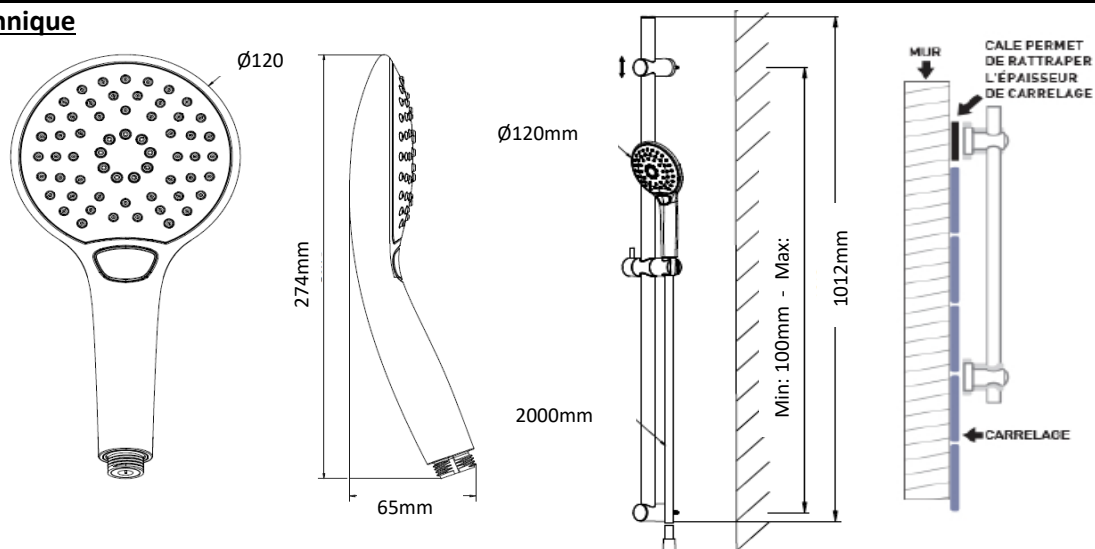

Dessin technique

Sous réserves de modifications ou d'erreurs typographiques. Toute reproduction totale ou partielle, tant en France qu'à l'étranger, est interdite compte tenu des dispositions légales en vigueur relative à la propriété artistique et intellectuelle. Photos non contractuelles