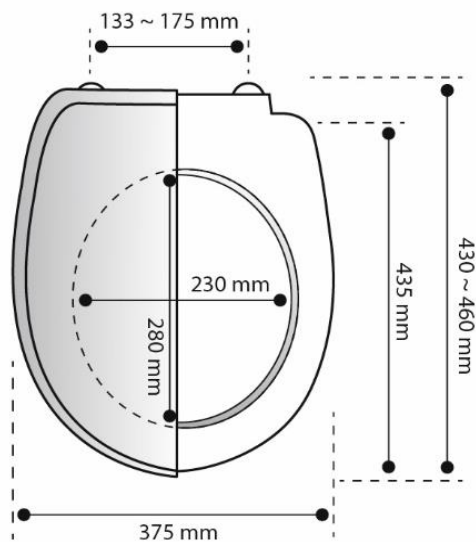

Dessin technique

Sous réserves de modifications ou d'erreurs typographiques. Toute reproduction totale ou partielle, tant en France qu'à l'étranger, est interdite compte tenu des dispositions légales en vigueur relative à la propriété artistique et intellectuelle. Photos non contractuelles