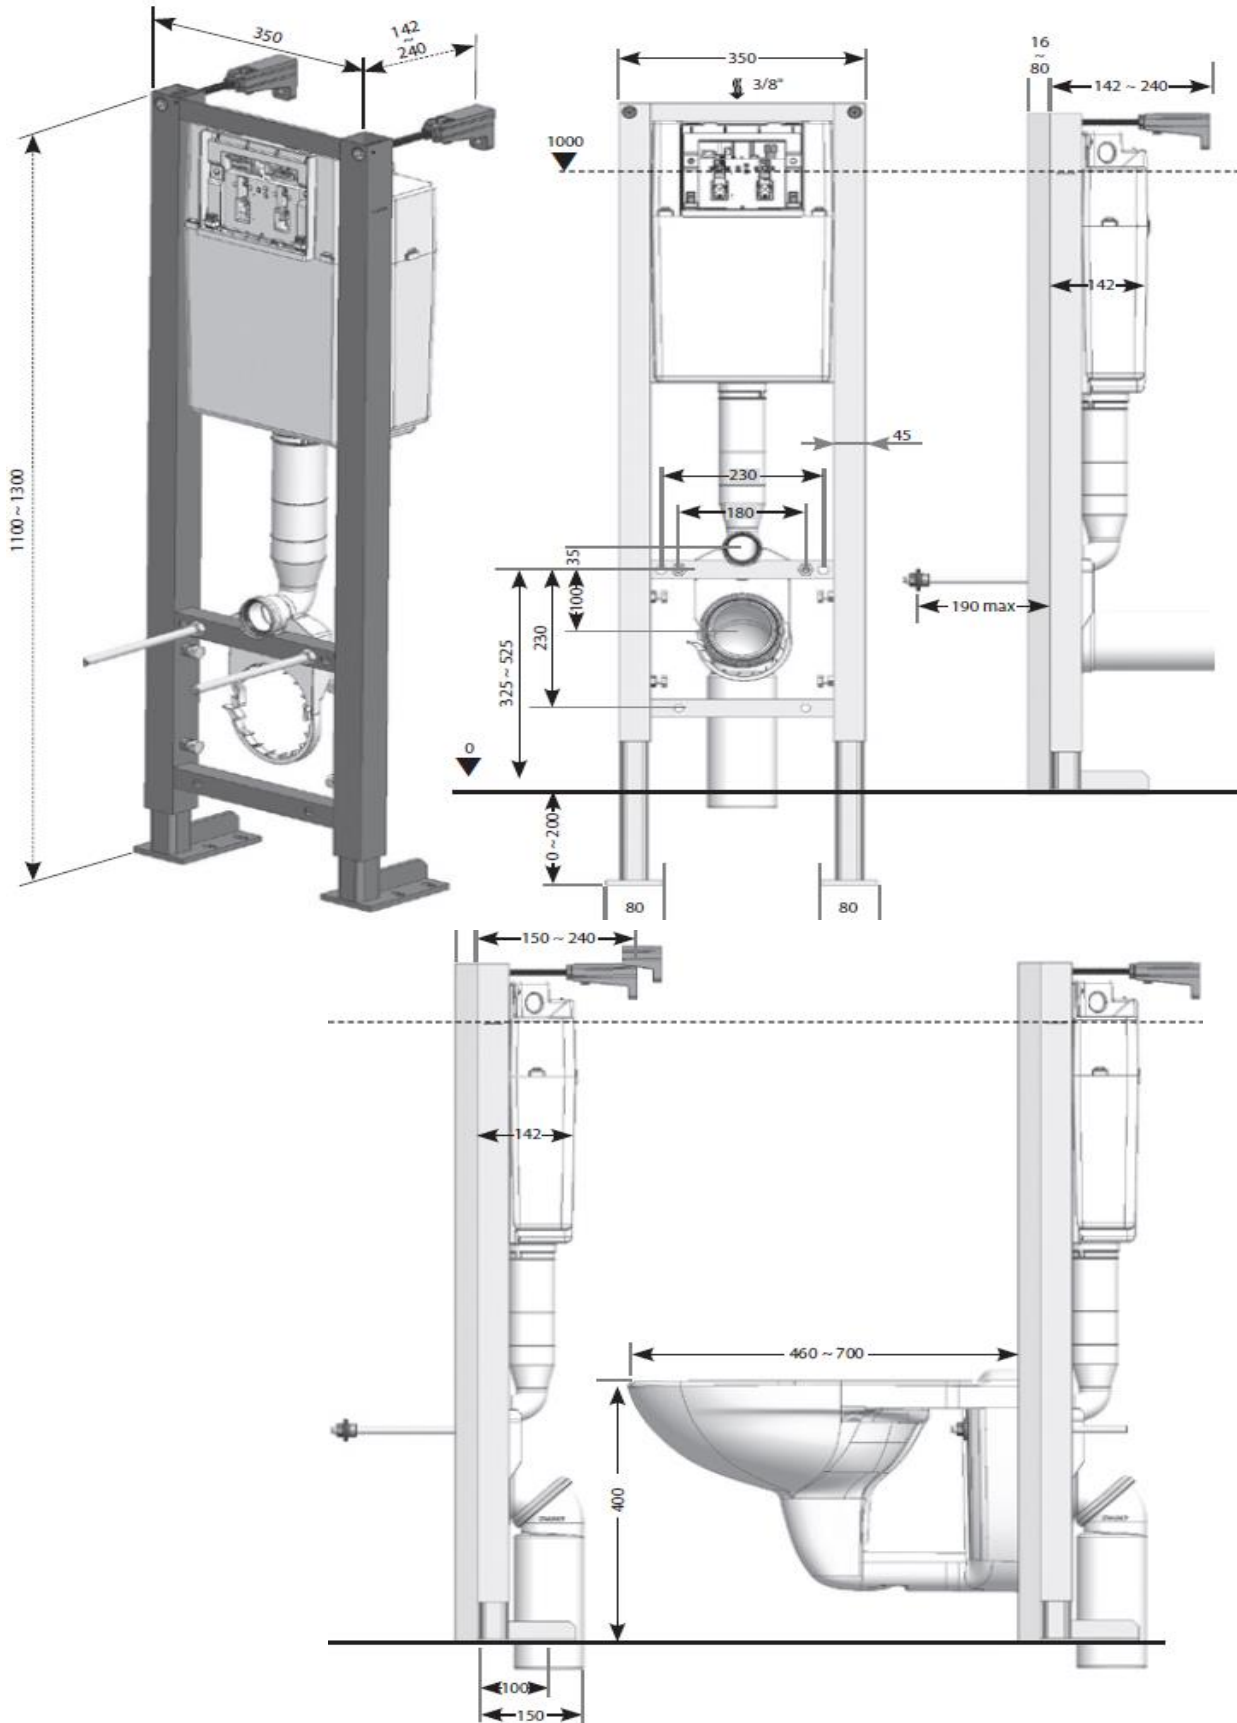

Dessin technique