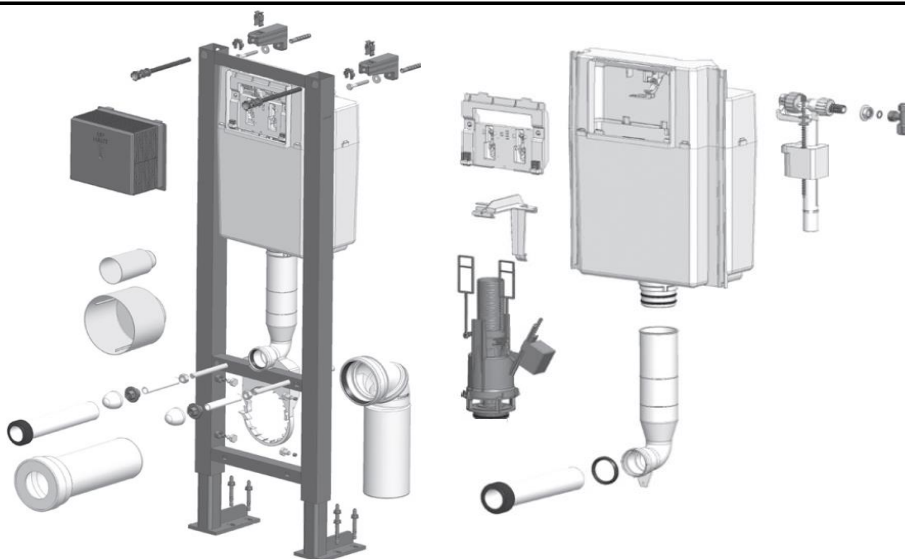

Vue éclatée

Sous réserves de modifications ou d'erreurs typographiques. Toute reproduction totale ou partielle, tant en France qu'à l'étranger, est interdite compte tenu des dispositions légales en vigueur relative à la propriété artistique et intellectuelle. Photos non contractuelles