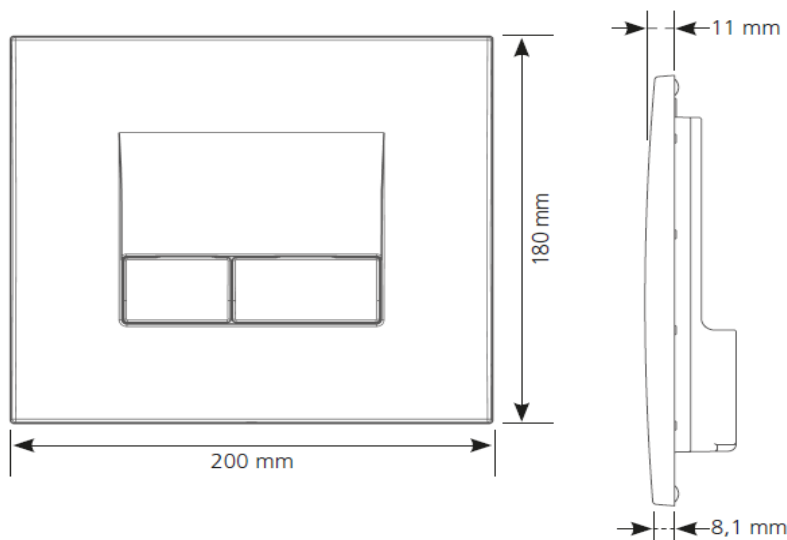

Dessin technique

Sous réserves de modifications ou d'erreurs typographiques. Toute reproduction totale ou partielle, tant en France qu'à l'étranger, est interdite compte tenu des dispositions légales en vigueur relative à la propriété artistique et intellectuelle. Photos non contractuelles