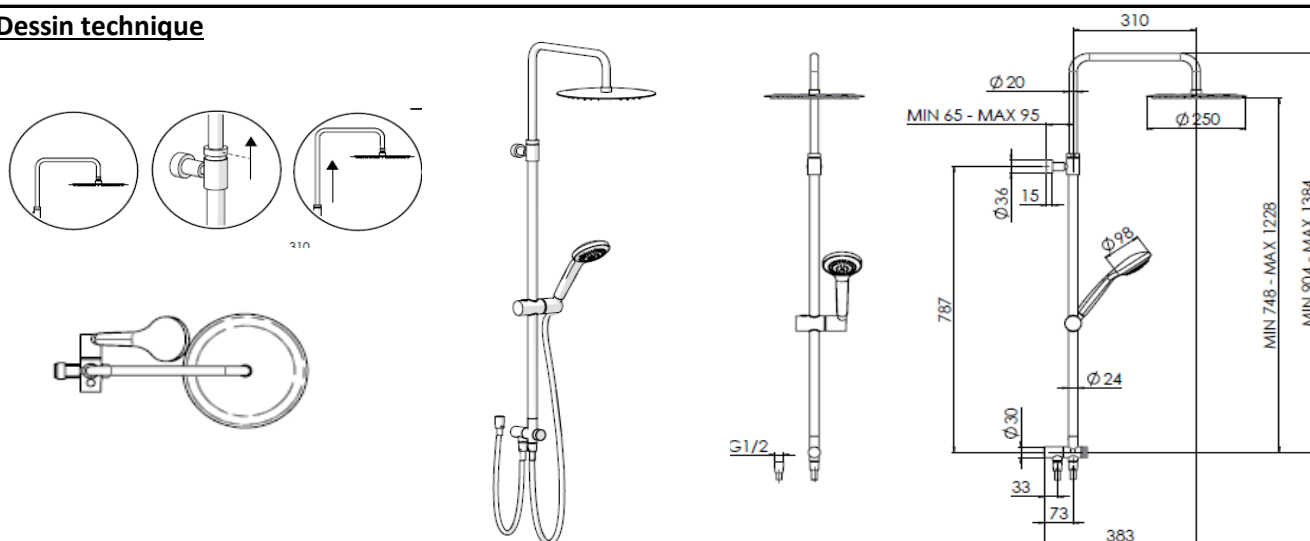

Dessin technique

Sous réserves de modifications ou d'erreurs typographiques. Toute reproduction totale ou partielle, tant en France qu'à l'étranger, est interdite compte tenu des dispositions légales en vigueur relative à la propriété artistique et intellectuelle. Photos non contractuelles