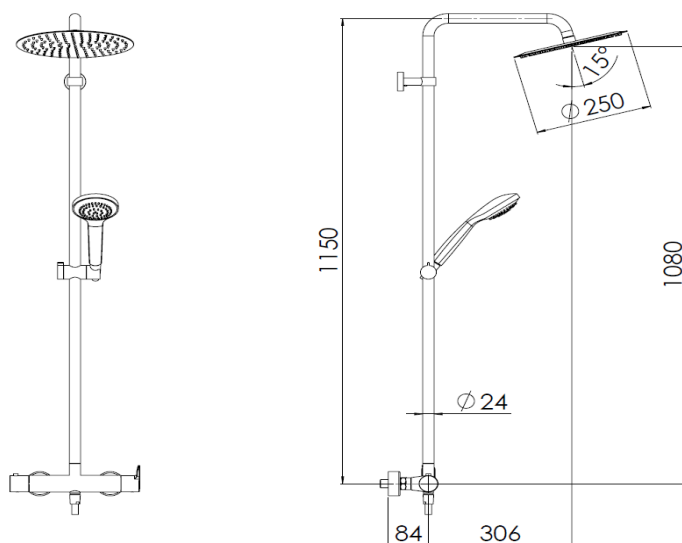

Dessin technique

Sous réserves de modifications ou d'erreurs typographiques. Toute reproduction totale ou partielle, tant en France qu'à l'étranger, est interdite compte tenu des dispositions légales en vigueur relative à la propriété artistique et intellectuelle. Photos non contractuelles