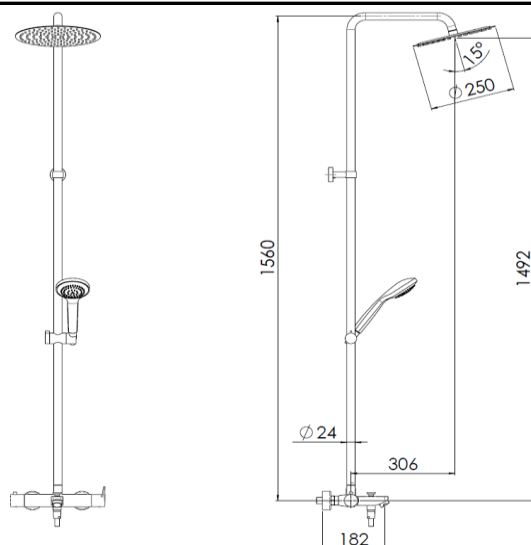

Dessin technique

Sous réserves de modifications ou d'erreurs typographiques. Toute reproduction totale ou partielle, tant en France qu'à l'étranger, est interdite compte tenu des dispositions légales en vigueur relative à la propriété artistique et intellectuelle. Photos non contractuelles