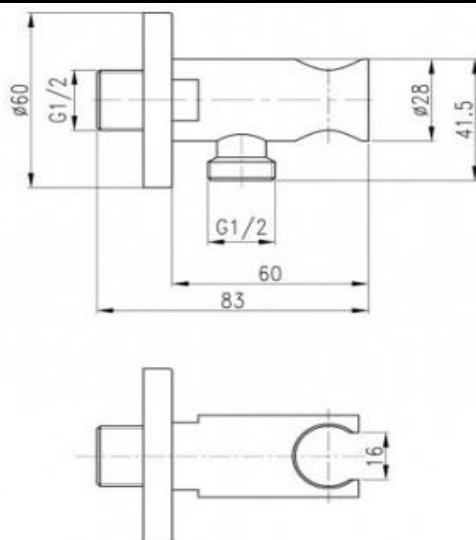

Dessin technique

Sous réserves de modifications ou d'erreurs typographiques. Toute reproduction totale ou partielle, tant en France qu'à l'étranger, est interdite compte tenu des dispositions légales en vigueur relative à la propriété artistique et intellectuelle. Photos non contractuelles