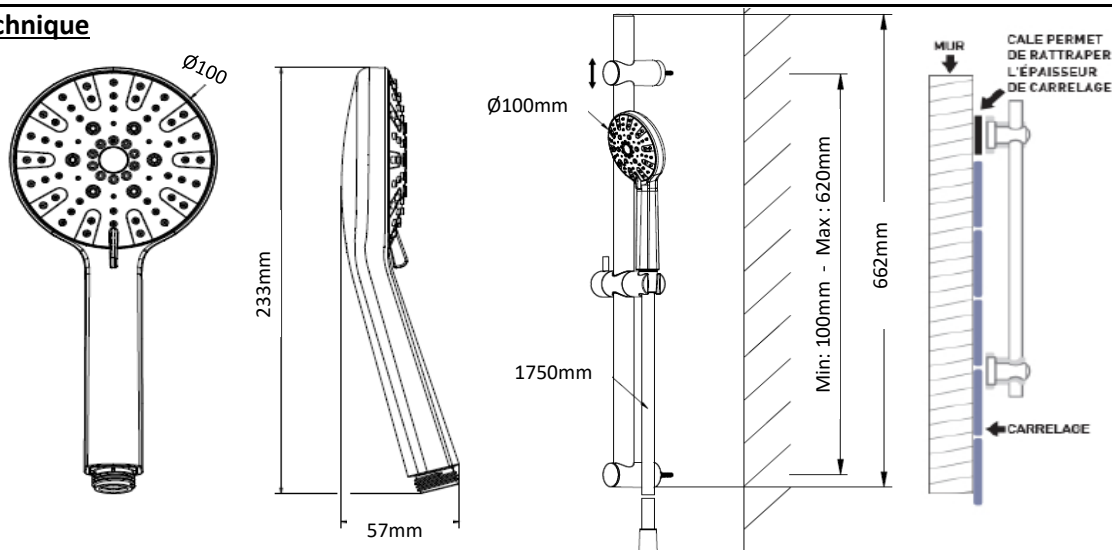

KALI - Ensemble de douche 3 jets

Référence: KALI44019

Code T: 2865453

Code C: 39144019

Code EAN: 3701354800052

COLLECTION : KALI

FINITION : Chromée

PRINCIPAUX ATOUTS :

GARANTIE
5 ANS

ATTESTATION
CONFORMITE
SANITAIRE
ACS

Descriptif du produit

L'ensemble de douche KALI présente les caractéristiques suivantes:

- -Douchette ABS chromée à fond blanc 3 jets diamètre 100mm avec picôts anticalcaire
- -Barre métal chromé Ø25mm longueur 650mm
- -Curseur à visser coulissant
- -Flexible synthétique à effet métal lisse 1750mm
- -Barre de douche avec entraxe variable
- -Cale de compensation murale
- -Débit: jet pluie 17,47L/mn, massant et moussant sous 3 bar de pression
- -Poids: 1,135 kg
- -ACS

Dessin technique

Sous réserves de modifications ou d'erreurs typographiques. Toute reproduction totale ou partielle, tant en France qu'à l'étranger, est interdite compte tenu des dispositions légales en vigueur relative à la propriété artistique et intellectuelle. Photos non contractuelles