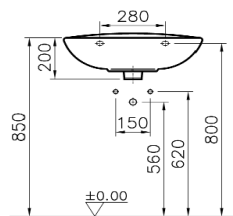

### Descriptif du produit

Le lavabo SAVO présente les caractéristiques suivantes:

- Lavabo en céramique blanc
- 1 trou de robinet central
- Trop plein
- Longueur: 600mm
- Profondeur: 445mm
- Colonne de lavabo en option référence: SAVO00211
- Poids: 18 kg
- NF
- DOP: MP/S/148

### Dessin technique

1

2

3

4

Sous réserves de modifications ou d'erreurs typographiques. Toute reproduction totale ou partielle, tant en France qu'à l'étranger, est interdite compte tenu des dispositions légales en vigueur relative à la propriété artistique et intellectuelle. Photos non contractuelles