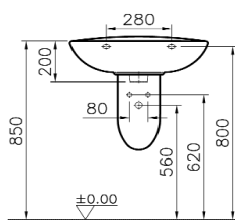

### Descriptif du produit

Le lavabo SAVO présente les caractéristiques suivantes:

- Lavabo en céramique blanc
- 1 trou de robinet central
- Trop plein
- Longueur: 600mm
- Profondeur: 445mm
- Colonne de lavabo en option référence: SAVO00211
- Poids: 18 kg
- NF
- DOP: MP/S/148

### Dessin technique

1

2

3

4

Sous réserves de modifications ou d'erreurs typographiques. Toute reproduction totale ou partielle, tant en France qu'à l'étranger, est interdite compte tenu des dispositions légales en vigueur relative à la propriété artistique et intellectuelle. Photos non contractuelles