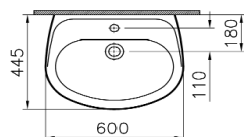

Dessin technique

1

2