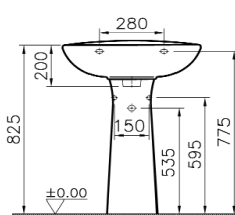

### Descriptif du produit

Le lavabo SAVO présente les caractéristiques suivantes:

- Lavabo en céramique blanc
- 1 trou de robinet central
- Trop plein
- Longueur: 600mm
- Profondeur: 445mm
- Colonne de lavabo en option référence: SAVO00211
- Poids: 18 kg
- NF
- DOP: MP/S/148

### Dessin technique

1

2

3

4

Sous réserves de modifications ou d'erreurs typographiques. Toute reproduction totale ou partielle, tant en France qu'à l'étranger, est interdite compte tenu des dispositions légales en vigueur relative à la propriété artistique et intellectuelle. Photos non contractuelles