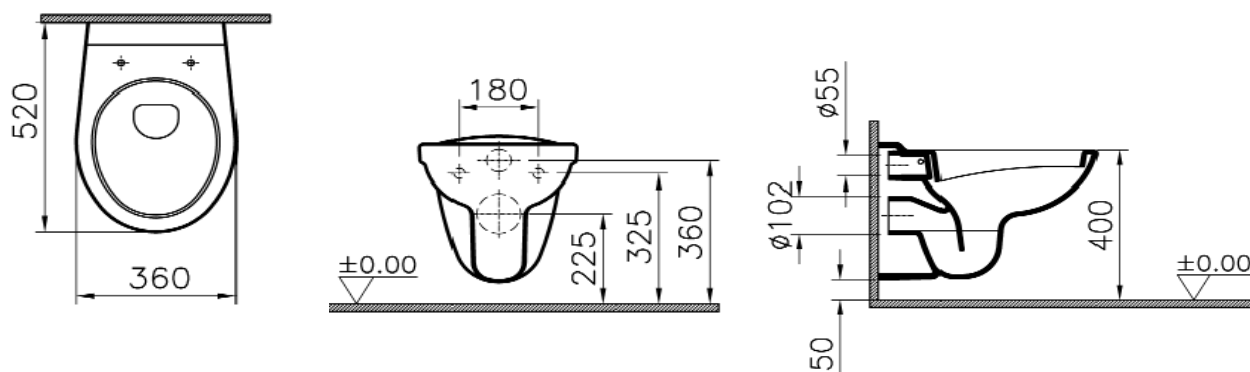

Dessin technique

Sous réserves de modifications ou d'erreurs typographiques. Toute reproduction totale ou partielle, tant en France qu'à l'étranger, est interdite compte tenu des dispositions légales en vigueur relative à la propriété artistique et intellectuelle. Photos non contractuelles