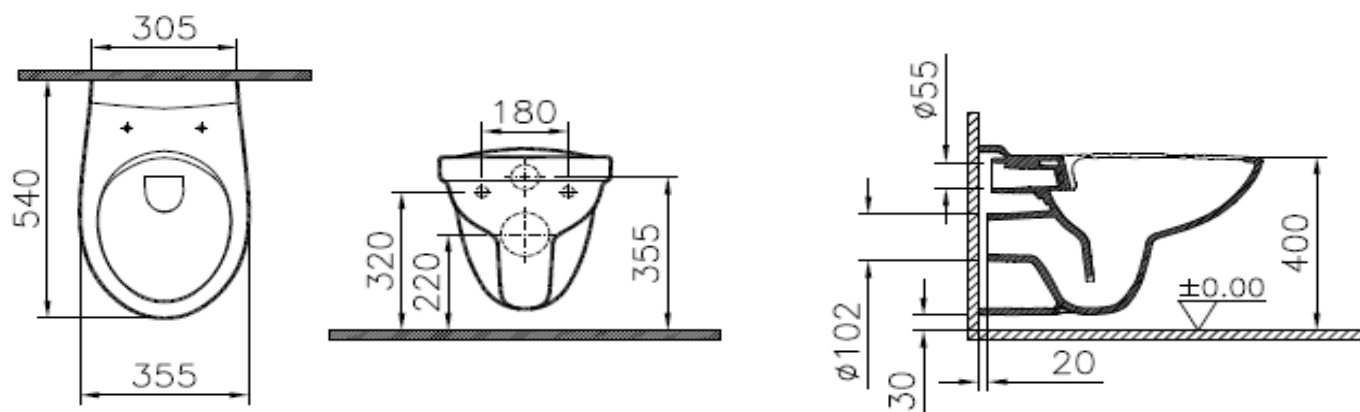

Dessin technique

Sous réserves de modifications ou d'erreurs typographiques. Toute reproduction totale ou partielle, tant en France qu'à l'étranger, est interdite compte tenu des dispositions légales en vigueur relative à la propriété artistique et intellectuelle. Photos non contractuelles