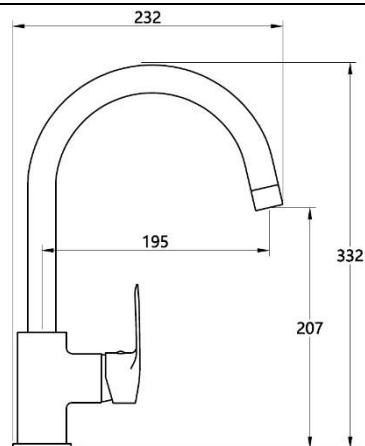

**Désignation produit :** Mitigeur évier bec tube chromé

**Référence produit :** SODI00680

**Code EAN :** 3378079002230

**Code C :** 39100680

**Code T :** 3355243

**Description produit :**

- Manette laiton, cartouche céramique C2 (économie d'eau)
- Aérateur diamètre 24 mm Neoperl
- Livré avec flexibles d'alimentation inox 3/8°F
- **Cartouche diamètre 35mm**

**Commentaires et/ou avantages produit :**

- Norme NF Classement ECAU
- ACS
- Fabrication française

**Lieu de fabrication du produit : France**

<b>Emballage</b> (nombre de pièces) :	Individuel : 1	Regroupement : 9	Palettisation :
<b>Nature</b> (carton, film palette...) :	BOITE	CARTON	
<b>Dimension</b> LxIxH (cm) :	350x230x85	600x525x340	
<b>Poids</b> (Kg) :	1.278	12.78	