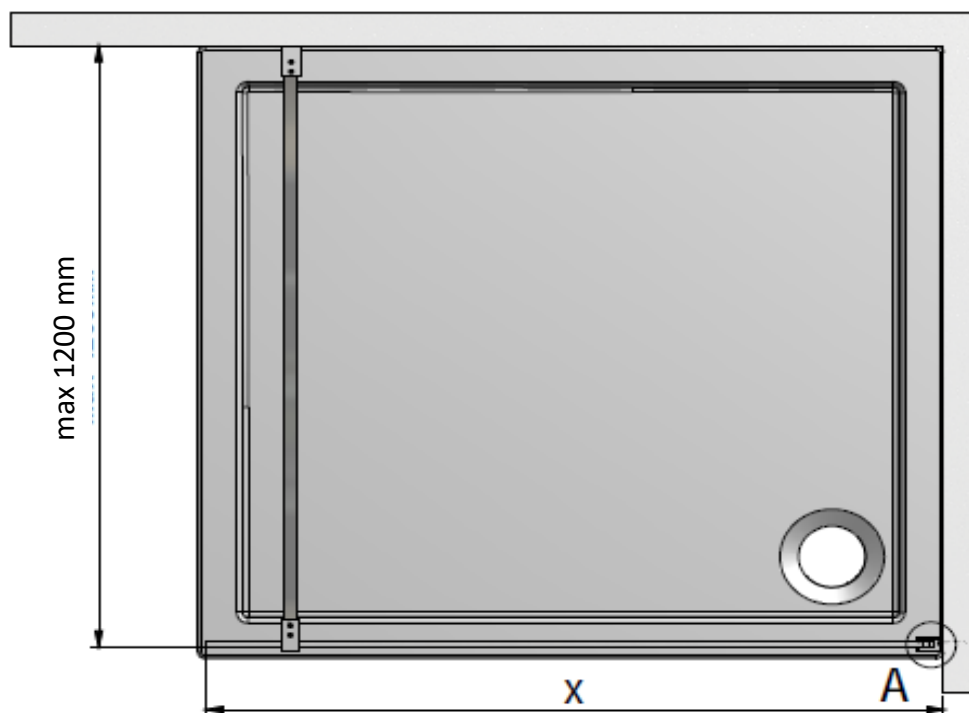

## IXIA – Paroi à l'italienne 100cm sérigraphiée épaisseur 8mm

Référence: IXIA24068

Code T: 3080568

Code C: 39224068

Code EAN: 3700512237419

**COLLECTION :** IXIA

**FINITION :** Profilé silver  
Verre transparent sérigraphié

### **Descriptif du produit**

La paroi à l'italienne IXIA présente les caractéristiques suivantes:

- Paroi italienne à poser seule
- Hauteur: 2000 mm
- Hauteur avec bras: 2050 mm
- Largeur: 1000 mm
- Extensibilité: 970/1000 mm
- Verre de sécurité transparent avec bande satin 8 mm traité anti-calcaire nettoyage impératif à l'eau savonneuse, à l'exclusion de tout autre produit (vinaigre, produits anti-calcaire...).
- Profilé en aluminium silver
- Barre de renfort murale 1200 mm recoupable
- Volet mobile 370 mm en option
- Poids: 44,76 kg
- Norme CE: EN 14428 : 2005
- Norme de vitrage: EN 12150-1 : 2000
- DOP: MP/S/9

## Dessin technique

Taille	X
900 mm	870 - 900 mm
1000 mm	970 - 1000 mm
1200 mm	1170 - 1200 mm
1400 mm	1370 - 1400 mm

Sous réserves de modifications ou d'erreurs typographiques. Toute reproduction totale ou partielle, tant en France qu'à l'étranger, est interdite compte tenu des dispositions légales en vigueur relative à la propriété artistique et intellectuelle. Photos non contractuelles