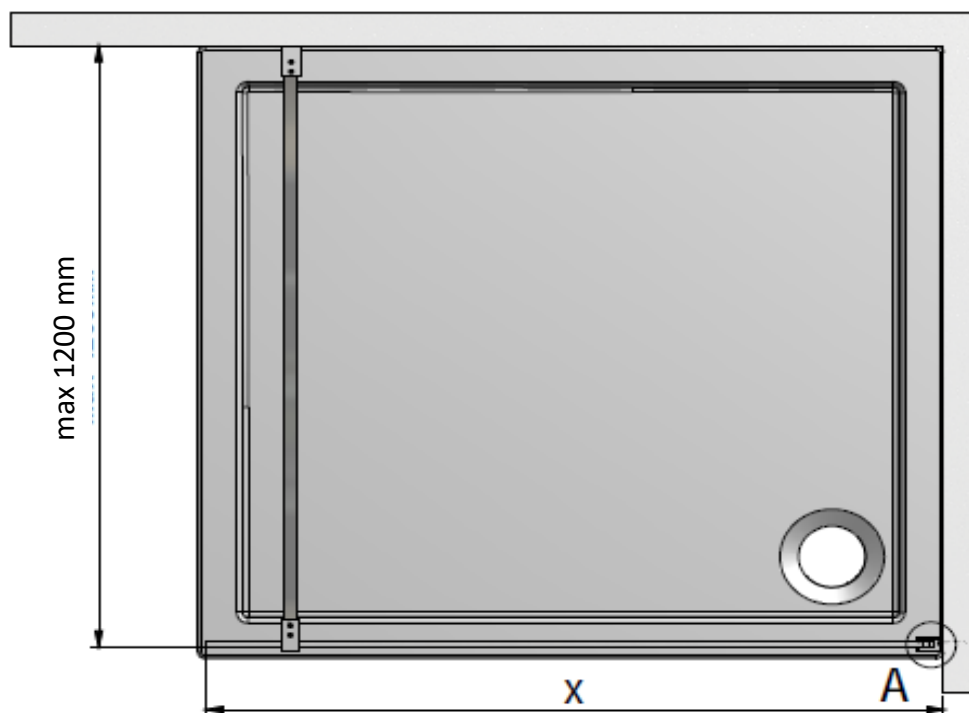

IXIA – Paroi à l'italienne 120cm sérigraphiée épaisseur 8mm

Référence: IXIA24076

Code T: 3080569

Code C: 39224076

Code EAN: 3700512237433

COLLECTION : IXIA

FINITION : Profilé silver
Verre transparent sérigraphié

PRINCIPAUX ATOUTS :

Descriptif du produit

La paroi à l'italienne IXIA présente les caractéristiques suivantes:

- Paroi italienne à poser seule
- Hauteur: 2000 mm
- Hauteur avec bras: 2050 mm
- Largeur: 1200 mm
- Extensibilité: 1170/1200 mm
- Verre de sécurité transparent avec bande satin 8 mm traité anti-calcaire nettoyage impératif à l'eau savonneuse, à l'exclusion de tout autre produit (vinaigre, produits anti-calcaire...).
- Profilé en aluminium silver
- Barre de renfort murale 1200 mm recoupable
- Volet mobile 370 mm en option
- Poids: 53,55 kg
- Norme CE: EN 14428 : 2005
- Norme de vitrage: EN 12150-1 : 2000
- DOP: MP/S/10

Dessin technique

Taille	X
900 mm	870 - 900 mm
1000 mm	970 - 1000 mm
1200 mm	1170 - 1200 mm
1400 mm	1370 - 1400 mm

Sous réserves de modifications ou d'erreurs typographiques. Toute reproduction totale ou partielle, tant en France qu'à l'étranger, est interdite compte tenu des dispositions légales en vigueur relative à la propriété artistique et intellectuelle. Photos non contractuelles