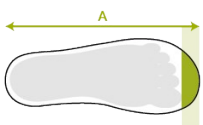

Built to last

Semelles
intérieures Bekina
Boots

PAN3P/1053A EN
ISO 20345:2011

steplite

EASYGRIP

CARACTÉRISTIQUES

- très légère
- matière souple, même à température basse
- chaussant standard
- sécurité: embout en acier (S4)
- excellente adhésion même sur une surface mouillée et grasse - certifiée SRC
- ergot de déchaussetage : facile à déchausser
- plusieurs couleurs disponibles: codes couleurs
- résistant aux huiles et graisses, au fumier et aux produits chimiques

Tableau des pointures

EU 36 - 48 | UK 3.5 - 13 | US 4 - 15

Veillez ajouter 1cm/0.4 inch pour plus de confort ou lorsque vous portez des chaussettes épaisses.

Size EU	Size UK	Size US	A. Longueur de la semelle intérieure		B. Hauteur de la tige		C. Circonférence de la tige	
			mm	inch	mm	inch	mm	inch
36	3.5	4	241	9,49	305	12,01	380	14,96
37	4	5	247	9,72	310	12,20	390	15,35
38	5	5.5	253	9,96	315	12,40	400	15,75
39	6	6	260	10,24	320	12,60	410	16,14
40	6.5	7	267	10,51	325	12,80	420	16,54
41	7	8	273	10,75	330	12,99	420	16,54
42	8	9	280	11,02	335	13,19	430	16,93
43	9	10	287	11,30	340	13,39	440	17,32
44	10	11	294	11,57	345	13,58	450	17,72
45	10.5	12	304	11,97	350	13,78	460	18,11
46	11	13	309	12,17	355	13,98	470	18,50
47	12	14	314	12,36	360	14,17	470	18,50
48	13	15	320	12,60	365	14,37	480	18,90