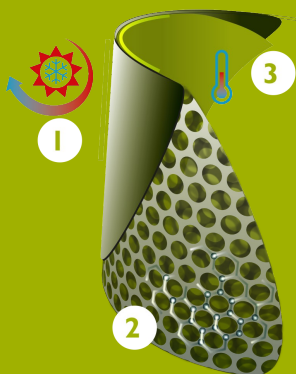

Built to last

Semelles
intérieures Bekina
Boots

PAN3P/1053A EN
ISO 20345:2011

steplite

EASYGRIP

CARACTÉRISTIQUES

- très légère
- matière souple, même à température basse
- chaussant standard
- sécurité: embout en acier (S4)
- excellente adhésion même sur une surface mouillée et grasse - certifiée SRC
- ergot de déchaussetage : facile à déchausser
- plusieurs couleurs disponibles: codes couleurs
- résistant aux huiles et graisses, au fumier et aux produits chimiques

Tableau des pointures

EU 36 - 48 | UK 3.5 - 13 | US 4 - 15

Veillez ajouter 1cm/0.4 inch pour plus de confort ou lorsque vous portez des chaussettes épaisses.

Size EU	Size UK	Size US	A. Longueur de la semelle intérieure		B. Hauteur de la tige		C. Circonférence de la tige	
			mm	inch	mm	inch	mm	inch
36	3.5	4	241	9,49	305	12,01	380	14,96
37	4	5	247	9,72	310	12,20	390	15,35
38	5	5.5	253	9,96	315	12,40	400	15,75
39	6	6	260	10,24	320	12,60	410	16,14
40	6.5	7	267	10,51	325	12,80	420	16,54
41	7	8	273	10,75	330	12,99	420	16,54
42	8	9	280	11,02	335	13,19	430	16,93
43	9	10	287	11,30	340	13,39	440	17,32
44	10	11	294	11,57	345	13,58	450	17,72
45	10.5	12	304	11,97	350	13,78	460	18,11
46	11	13	309	12,17	355	13,98	470	18,50
47	12	14	314	12,36	360	14,17	470	18,50
48	13	15	320	12,60	365	14,37	480	18,90

NEOTANE® TECHNOLOGY

La technologie NEOTANE® est l'association d'un mélange unique de matériaux et d'une méthode innovante de traitement. Le matériau NEOTANE® haute performance a été mis au point en se basant sur plus de 55 ans d'expérience et les réactions de millions d'utilisateurs finaux. Pendant des décennies, nous avons travaillé main dans la main avec les meilleurs fournisseurs d'équipements, garantissant ainsi des produits de grande qualité réalisés à l'aide de la technologie NEOTANE®.

- 1 Face extérieure : résistant et imperméable
- 2 Structure bulles d'air : léger et isolant
- 3 Autorégulation thermique à l'intérieur

MADE IN BELGIUM

Since 1962

UNE TECHNOLOGIE DE POINTE

UN CONFORT DE LONGUE DURÉE