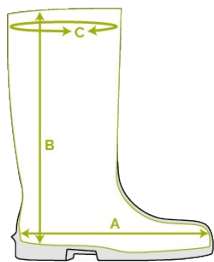

Built to last

Semelles
intérieures Bekina
Boots

PAN3P/1053A EN
ISO 20345:2011

steplite

EASYGRIP

CARACTÉRISTIQUES

- très légère
- matière souple, même à température basse
- chaussant standard
- sécurité: embout en acier (S4)
- excellente adhésion même sur une surface mouillée et grasse - certifiée SRC
- ergot de déchaussetage : facile à déchausser
- plusieurs couleurs disponibles: codes couleurs
- résistant aux huiles et graisses, au fumier et aux produits chimiques

Tableau des pointures

EU 36 - 48 | UK 3.5 - 13 | US 4 - 15

Veillez ajouter 1cm/0.4 inch pour plus de confort ou lorsque vous portez des chaussettes épaisses.

Size EU	Size UK	Size US	A. Longueur de la semelle intérieure		B. Hauteur de la tige		C. Circonférence de la tige	
			mm	inch	mm	inch	mm	inch
36	3.5	4	241	9,49	305	12,01	380	14,96
37	4	5	247	9,72	310	12,20	390	15,35
38	5	5.5	253	9,96	315	12,40	400	15,75
39	6	6	260	10,24	320	12,60	410	16,14
40	6.5	7	267	10,51	325	12,80	420	16,54
41	7	8	273	10,75	330	12,99	420	16,54
42	8	9	280	11,02	335	13,19	430	16,93
43	9	10	287	11,30	340	13,39	440	17,32
44	10	11	294	11,57	345	13,58	450	17,72
45	10.5	12	304	11,97	350	13,78	460	18,11
46	11	13	309	12,17	355	13,98	470	18,50
47	12	14	314	12,36	360	14,17	470	18,50
48	13	15	320	12,60	365	14,37	480	18,90