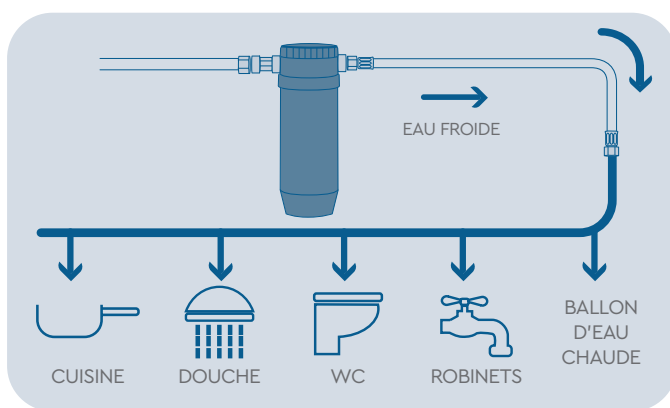

## Les + produit

- **Pot filtre compatible avec toutes les cartouches universelles du marché**
- **Double fonction :** retient les impuretés jusqu'à 25µm (sable, limon, rouille) tout en faisant une barrière bactériostatique à l'arrivée d'eau

## Inclus

- Filtre pot universel
- Cartouche B.SECURE : manchon filtrant 25µm avec traitement anti-bactérien
- Clé de serrage / desserrage
- Equerre de fixation

## La cartouche B.SECURE

Manchon filtrant 25µm avec action bactériostatique

- **CARTOUCHE UNIVERSELLE** (compatible tout filtre pot)
- **FRÉQUENCE DE REMPLACEMENT :** Tous les 6 mois

**BWT**  
BEST WATER TECHNOLOGY