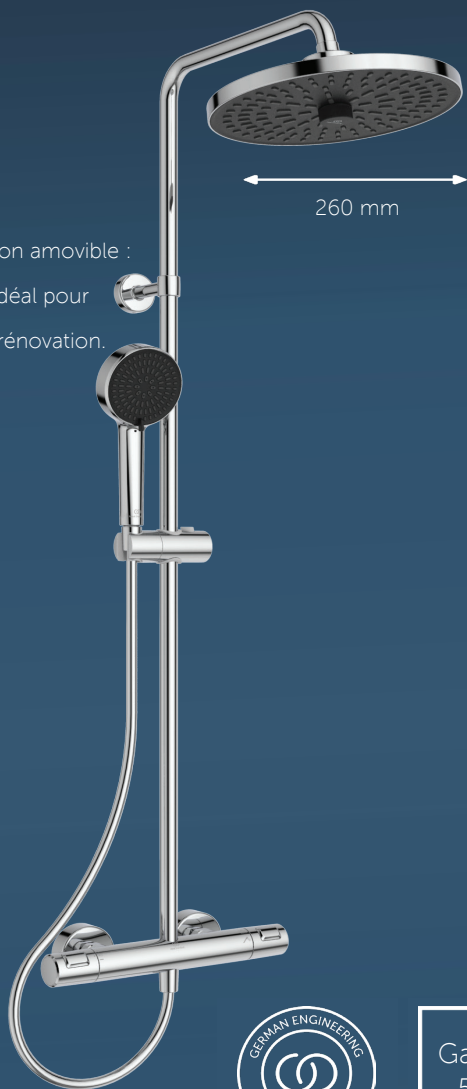

# Ideal Standard

Exclusivité Tereva

Fixation amovible :  
idéal pour  
la rénovation.

Garantie  
5 ans

## Ceratherm T25 +

Fonction 2 jets  
Tête de douche et douchette:  
Pluie et SilkRain

Bouton rotatif pour changer  
de fonction.

12l/min

8l/min

Élégant grâce à la finesse  
du mitigeur thermostatique.