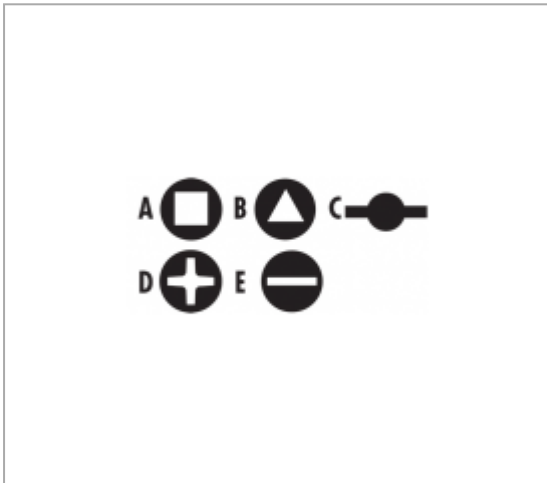

## 985548 | CLÉ 4 EMPREINTES POUR ARMOIRES

### Description :

- Outil livré avec un adaptateur 6 pans pour embouts de 1/4" - 6,35 mm.
- 4 empreintes :
  - 2 empreintes carrées : 6, 8 mm (A).
  - 1 empreinte triangulaire : 9 mm (B).
  - 1 empreinte cylindrique à fente : 5-14 mm (C).
- 1 embout à 2 empreintes de vissage Phillips® PH 2 (D) et fente de 7 mm (E).