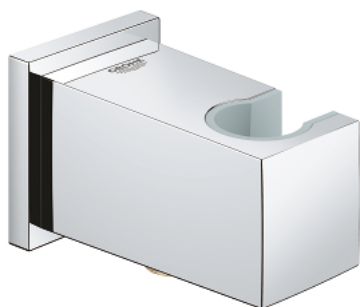

## 26 370 000 EUPHORIA CUBE COUDE À ENCASTRER 1/2"

### DESCRIPTION DU PRODUIT

- Avec support mural pour douche
- Filetage extérieur
- Protégés contre les retours d'eau
- **GROHE StarLight** Chrome éclatant et durable

26 370 000 **EUPHORIA CUBE COUDE À ENCASTRER 1/2"**

**PIÈCES DÉTACHÉES**

1: clapet de non-retour (N ° de commande 08565000)