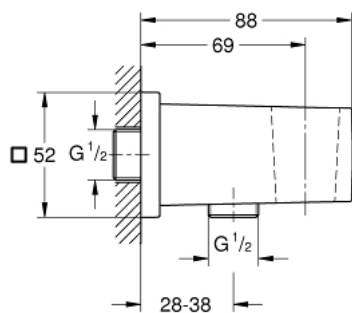

## 26 370 000 EUPHORIA CUBE COUDE À ENCASTRER 1/2"

### DESCRIPTION DU PRODUIT

- Avec support mural pour douche
- Filetage extérieur
- Protégés contre les retours d'eau
- **GROHE StarLight** Chrome éclatant et durable

26 370 000 **EUPHORIA CUBE COUDE À ENCASTRER 1/2"**

**PIÈCES DÉTACHÉES**

1: clapet de non-retour (N ° de commande 08565000)