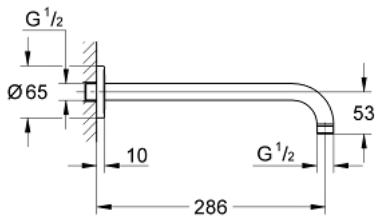

## 28 576 000 RAINSHOWER BRAS DE DOUCHE 286 MM

### DESCRIPTION DU PRODUIT

- Métal
- Raccords filetés 1/2"
- Pour douches de tête Rainshower (sauf Rainshower 400 mm)
- **GROHE StarLight** Chrome éclatant et durable

28 576 000 **RAINSHOWER BRAS DE DOUCHE 286 MM**

**PIÈCES DÉTACHÉES**

1: rosace (N ° de commande 11741000)