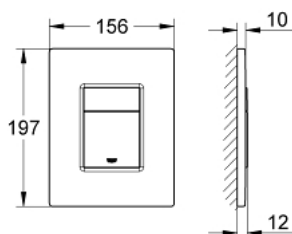

38 732 000 SKATE COSMOPOLITAN PLAQUE DE COMMANDE

DESCRIPTION DU PRODUIT

- Double touche interrompable
- **Pour mécanisme pneumatique AV1**
- Montage horizontal ou vertical
- 156 x 197 mm
- **En ABS**
- **GROHE StarLight** Chrome éclatant et durable
- **GROHE EcoJoy** économie d'eau

38 732 000 SKATE COSMOPOLITAN PLAQUE DE COMMANDE

PIÈCES DÉTACHÉES

1: cache de recouvrement + touche (N ° de commande 42371000)

2: vis de fixation (N ° de commande 6636200M)

3: cadre de retenue (N ° de commande 43207000)