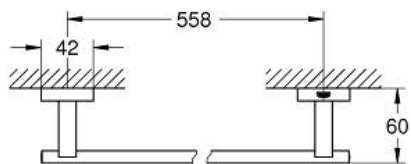

ESSENTIALS CUBE

Set d'accessoires 3-en-1 à la salle de bains d'amis

Référence : 40777

GROHE nv - sa | Diependaalweg 4a | 3020 Winksele
Tel: +32 (0) 16 23 06 60 | Fax: +32 (0) 16 23 90 70
Mail: info.be@grohe.com

Pure Freude
an Wasser

GROHE

Descriptif Produit:

Set d'accessoires 3-en-1 à la salle de bains d'amis

Spécifications Produit:

en métal

constitué de:

crochet mural (40 511 001)

porte-papier (40 507 001)

porte-serviettes, 600 mm (40 509 001)

fixation invisible

GROHE StarLight®: chrome éclatant et durable

Finition:

□ 40777 001 chrome