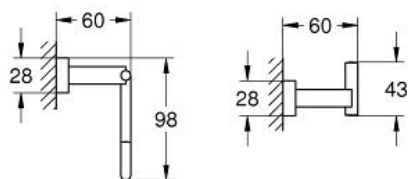

ESSENTIALS CUBE

Set d'accessoires 3-en-1 à la salle de bains d'amis

Référence : 40777

GROHE nv - sa | Diependaalweg 4a | 3020 Winksele
Tel: +32 (0) 16 23 06 60 | Fax: +32 (0) 16 23 90 70
Mail: info.be@grohe.com

Pure Freude
an Wasser

GROHE

Descriptif Produit:

Set d'accessoires 3-en-1 à la salle de bains d'amis

Spécifications Produit:

en métal

constitué de:

crochet mural (40 511 001)

porte-papier (40 507 001)

porte-serviettes, 600 mm (40 509 001)

fixation invisible

GROHE StarLight®: chrome éclatant et durable

Finition:

□ 40777 001 chrome