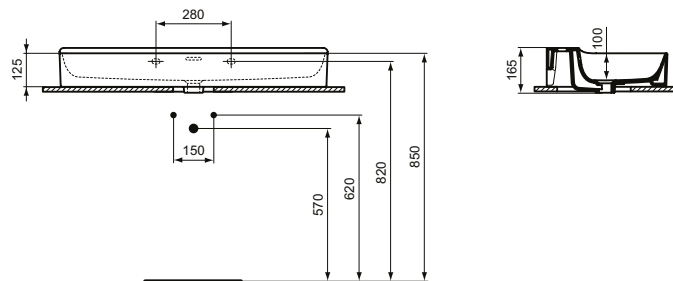

Ideal Standard

Lavabos

Conca

N° art.: T3693V1

Lavabo 1000x450 mm, 1 trou, trop-plein

Lavabo 100 x 45 cm Conca soie blanche avec trop-plein et trou de robinetterie. À poser ou à fixer au mur. En grès fin. Fixation murale par 4 tire-fonds non fourni.

Coleur: V1 - Silk white

Caractéristiques: .Avec trop-plein

Plus de détails sur le produit :

Type:	Mural / piédestal
Montage:	Montage mural
Admission:	DINEN14688CL25, DINEN31
Trous de robinet:	1
Poids net (kg):	25
Matériau:	Argile réfractaire fine
Designer:	Palomba Serafini Associati
Hauteur (mm):	165
Largeur (mm):	1000
Profondeur (mm):	450
Forme:	Carré / Rectangle
Numéro de certificat:	EN 14688
Installation:	Montage mural