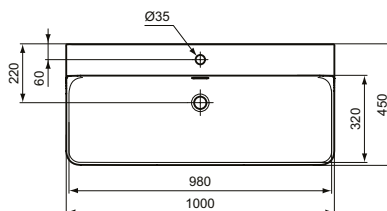

Ideal Standard

Lavabos

Conca

N° art.: T3693V1

Lavabo 1000x450 mm, 1 trou, trop-plein

Lavabo 100 x 45 cm Conca soie blanche avec trop-plein et trou de robinetterie. À poser ou à fixer au mur. En grès fin. Fixation murale par 4 tire-fonds non fourni.

Coleur: V1 - Silk white

Caractéristiques: .Avec trop-plein

Plus de détails sur le produit :

Type:	Mural / piédestal
Montage:	Montage mural
Admission:	DINEN14688CL25, DINEN31
Trous de robinet:	1
Poids net (kg):	25
Matériau:	Argile réfractaire fine
Designer:	Palomba Serafini Associati
Hauteur (mm):	165
Largeur (mm):	1000
Profondeur (mm):	450
Forme:	Carré / Rectangle
Numéro de certificat:	EN 14688
Installation:	Montage mural