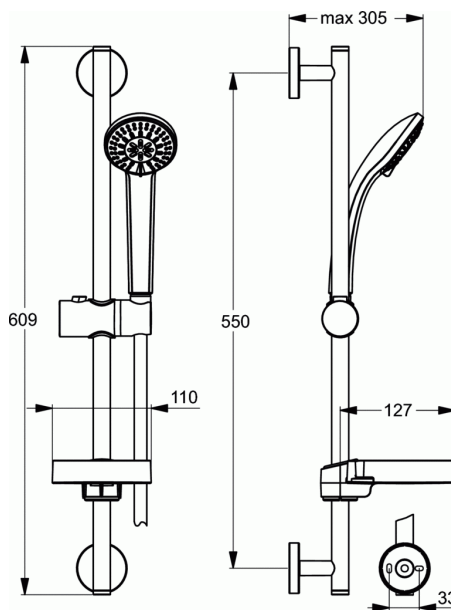

IDEALRAIN

Barre de douche 60 cm Douchette 3 jets - Ø 8 cm

Barre de douche 60 cm Douchette 3 jets - Ø 8 cm

FINITIONS*

* AA = Chrome (AA)

NORMES ET ENVIRONNEMENT