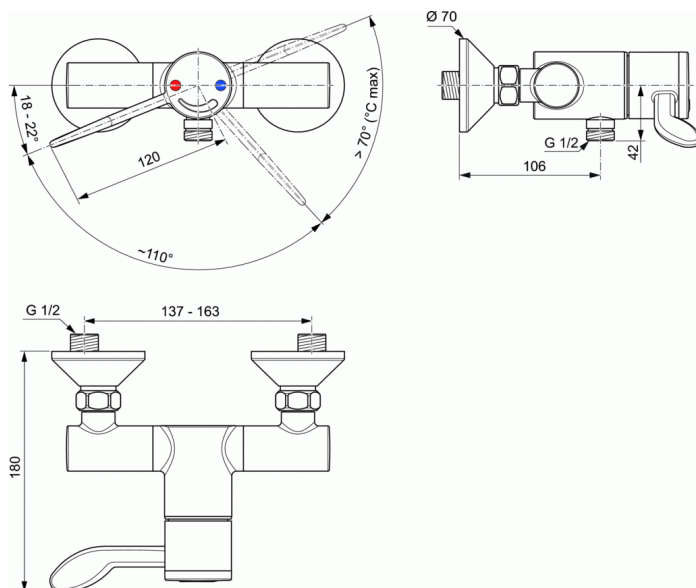

OKYRIS PRO CLINIC**Mitigeur thermostatique séquentiel de douche sans clapet anti-retour****Mitigeur thermostatique séquentiel de douche sans clapet anti-retour**

Raccords standards.

Thermostatique séquentiel de douche spécial choc thermique sans clapets anti-retour au niveau des arrivées d'eau.

Ouverture et fermeture sur eau froide.

Limiteur de débit 12 L/min.

Cool body - sécurité corps tiède.

Intérieur lisse pour éviter la création de biofilm et limiter la prolifération des bactéries.

Corps laiton et manette métal allongée ergonomique avec indicateurs EC/EF.