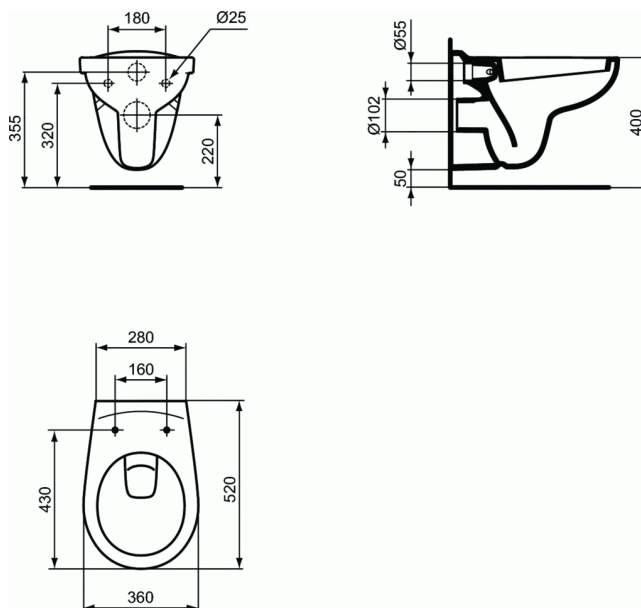

ULYSSE

Cuvette suspendue

Cuvette suspendue

52 x 36 cm

En porcelaine vitrifiée.

Rebord arrière anti-infiltration.

Fixation par tire-fond ou bâti-support non fournis.

Avec trous d'abattant

Poids : 15,1 kg

FINITIONS*

01

* 01 = Blanc brillant (01)

NORMES ET ENVIRONNEMENT