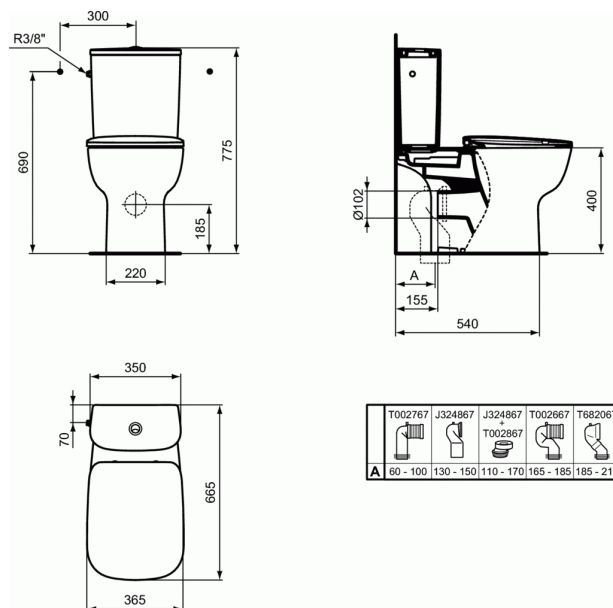

KHEOPS

Pack WC Aquablade®

Pack WC Aquablade®

Chasse d'eau révolutionnaire.

Dimensions de l'ensemble : 66,5 x 36,5 x 77,5 (H) cm

Cuvette sortie horizontale

En porcelaine vitrifiée. Carénée.

Fixations cachées.

Abattant thermodur déclinable (en urea) frein de chute

Réservoir

En porcelaine vitrifiée

Alimentation latérale (sur le côté), silencieux, soupape à double chasse 3/6 l,

ensemble de fixations cuvette/réservoir